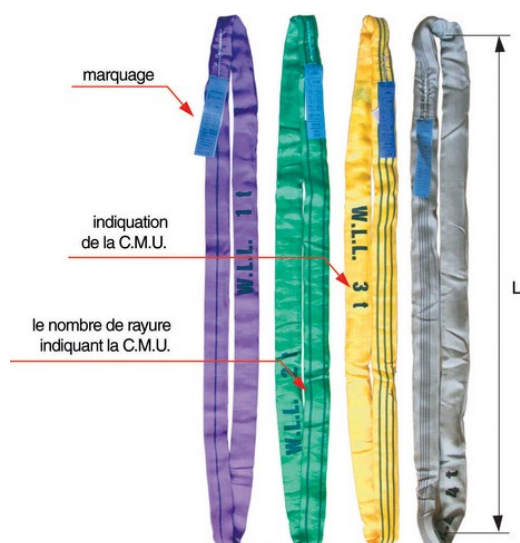

# Elingue ronde Verte LEVAC - L. utile 4 m - CMU 2T - Coef.utile 7:1 - 4428N40

Référence (SKU) : LEA60103

EAN : 3660721040616

Réf. fournisseur : 4428N40

## DESCRIPTION

Coefficient d'utilisation 1/7 Bague de marquage indiquant la charge d'utilisation Fibres et gaine en polyester Résiste aux ultraviolets, aux graisses, à la saleté, et à l'eau salée Conforme à la norme EN 1492-2