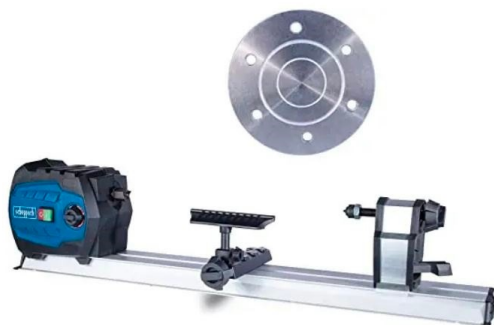

Tour à bois SCHEPPACH 600 mm 550 W - DM600VARIO

angles
QUINCAILLERIE

Référence (SKU) : SCHE0188

EAN : 4046664090038

Réf. fournisseur : DM600VARIO

DESCRIPTION

Grâce au DM600VARIO de scheppach le tournage dans l'atelier domestique est un réel plaisir.

Équipé d'un dispositif de montage, ce tour peut être solidement vissé à l'établi, ce qui permet d'obtenir un parfait maintien et donc un fonctionnement très régulier.

Bien qu'il soit léger et compact, ce tour permet de tourner des pièces allant jusqu'à 60 cm de long et de 25 cm de diamètre.

Les avantages de ce tour à bois Scheppach DM600VARIO sont :

- Puissant moteur de 550 W équipé d'un variateur électronique permettant de régler la vitesse à volonté
- Régime à vide de 800 à 3000 min⁻¹
- Poupée fixe au pas de M18 équipée d'une pointe d'entraînement à 4 ergots et d'un plateau
- Poupée mobile avec levier de fixation rapide et contre-pointe tournante
- Support d'outil réglable