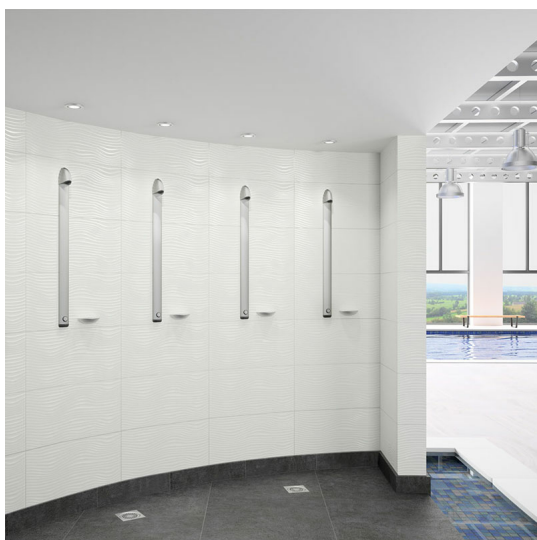

Panneau de douche Sporting 2

Robinet Jet de pluie DELABIE

M1/2" alu anodisé - 714700DP

Référence (SKU) : DEL00023

EAN : 3456330193160

Réf. fournisseur : 714700DP

DESCRIPTION

Panneau de douche temporisé: Panneau aluminium anodisé et chrome satiné.

Raccord orientable pour alimentation par le haut ou par l'arrière.

Structure extra plate avec fixations invisibles.

Déclenchement souple.

Purge automatique mécanique à chaque utilisation.

Temporisation ~30 secondes.

Débit 6 l/min à 3 bar.

Pomme de douche fixe inviolable à jet de pluie avec régulation automatique de débit.

Jet orientable.

Filtre et clapet antiretour accessibles.

Robinet d'arrêt intégré.

Raccordement M1/2" pour alimentation en eau mitigée.