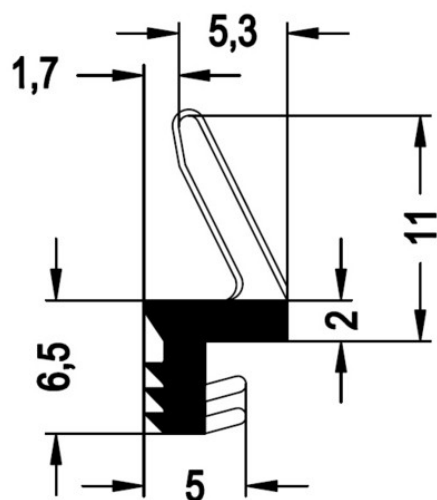

Joint sur dormant noir 606752 REHAU Larg.4.5 mm - Rouleau 75m - 606752NOIR

Référence (SKU) : JAA50006

EAN : 3291555008802

Réf. fournisseur : 606752 NOIR

DESCRIPTION

Joint sur dormant PVCColoris Brun 4071 ou Noir 601Largeur rainure 4,5 mm, profondeur de rainure 6 mm. Rouleau 75 m avec pellicule pelable.