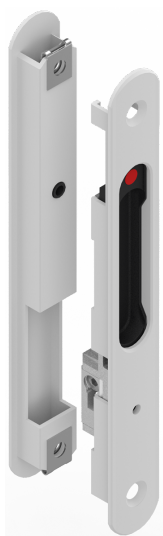

# Coquille double de coulissant Silène 6795 LA CROISÉE DS - Blanc - DS6795-036

Référence (SKU) : GAU01274

EAN : 3662768067212

Réf. fournisseur : DS6795-036

## DESCRIPTION

---

Coquille intérieure à condamnation, coquille extérieure à cylindre Sans crochet ni barillet (commander à part) Livrée sans vis. Compléter avec vis à métaux, tête fraisée, diamètre 5mm, longueur selon l'épaisseur du profil