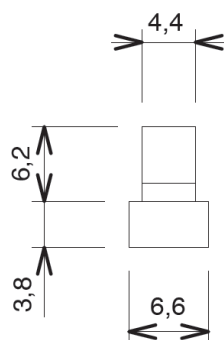

Gâche vis pression brute LA CROISEE DS - 2297-000

Référence (SKU) : GAU01244

EAN : 3662768002855

Réf. fournisseur : 2297-00

DS2297

DESCRIPTION

Réf. 2274 = entraxe 70, fixation par vis non fournies
Gache alu 2274 grise, blanc, noir
Gache alu 2255 grise, blanc, noir reynolds
Gache alu 2227 grise, blanc.
Gache alu 2117D grise sodial,
Gache vis pression brute 2293, 2296, 2297