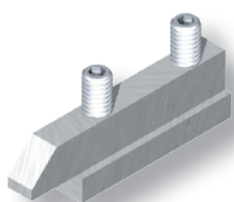

Gâche vis pression brute LA CROISEE DS - 2297-000

Référence (SKU) : GAU01244

EAN : 3662768002855

Réf. fournisseur : 2297-00

DS2297

DESCRIPTION

Réf. 2274 = entraxe 70, fixation par vis non fournies
Gache alu 2274 grise, blanc, noir
Gache alu 2255 grise, blanc, noir reynolds
Gache alu 2227 grise, blanc.
Gache alu 2117D grise sodial,
Gache vis pression brute 2293, 2296, 2297