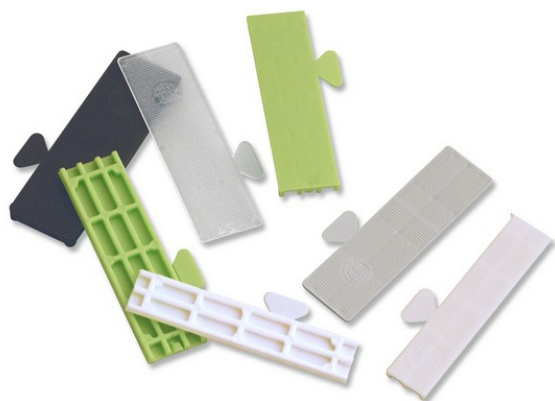

Cale de vitrage GOETTGENS D2480

angles
QUINCAILLERIE

Référence (SKU) : CFG06607

Réf. fournisseur : D2480

DESCRIPTION

Pourvue d'une patte de maintien cassable après la pose ou repliable derrière le vitrage Excellente tenue dans le temps, au tassement et à l'humidité Imputrescible N'écaille pas les produits verriers

VARIANTES

Réf.	Nom
ANA15072	Cale vitrage lrg.30mm l.80mm ep.3mm blanche
ANA15071	Cale vitrage lrg.30mm l.80mm ep.2mm grise
ANA15070	Cale vitrage lrg.30mm l.80mm ep.1mm transparente
ANA15073	Cale vitrage lrg.30mm l.80mm ep.4mm verte
ANA15074	Cale vitrage lrg.30mm l.80mm ep.5mm noire
ANA15045	Cales vitrage panachees lrg.24mm l.80mm ep de 1 a 5mm
ANA15068	Cale vitrage lrg.24mm l.80mm ep.4mm verte
ANA15067	Cale vitrage lrg.24mm l.80mm ep.3mm blanche
ANA15069	Cale vitrage lrg.24mm l.80mm ep.5mm noire
ANA15044	Cale vitrage lrg.22mm l.80mm ep.5mm noir
ANA15043	Cale vitrage lrg.22mm l.80mm ep.4mm verte
ANA15042	Cale vitrage lrg.22mm l.80mm ep.3mm blanc
ANA15041	Cale vitrage lrg.22mm l.80mm ep.2mm gris
ANA15040	Cale vitrage lrg.22mm l.80mm ep.1mm transparent
ANA15066	Cale vitrage lrg.24mm l.80mm ep.2mm grise
ANA15065	Cale vitrage lrg.24mm l.80mm ep.1mm transparente