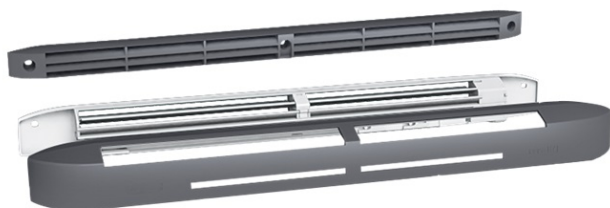

Entrée d'air hygroréglable Aira Hy ANJOS

Référence (SKU) : CFG01356

Réf. fournisseur : AIRA HY

DESCRIPTION

Les entrées d'air hygroréglables AÉRA HY sont utilisées dans le cadre des systèmes de ventilation hygroréglable de type B

(Système ALIZÉ III - Atech n°14/07-1194)

Débit compris entre 6 et 45 m³/h en fonction du taux d'humidité de la pièce pour une différence de pression de 20 Pa.

Fonctionnement sur parois verticales et sur tous plans inclinés.

Montage sur entaille 354 x 12 mm.

VARIANTES

Réf.	Nom
AJA31221	Entrée d'air hygroréglable Aira Hy ANJOS Gris foncé 7011 - 0695GF
AJA31230	Entrée d'air hygroréglable 37DNE 30m ³ Aira Hy ANJOS Blanc - 400x40x30 mm - 696
AJA31233	Entrée d'air hydroréglable Aira Hy + CE2A ANJOS Noir - 0695NO