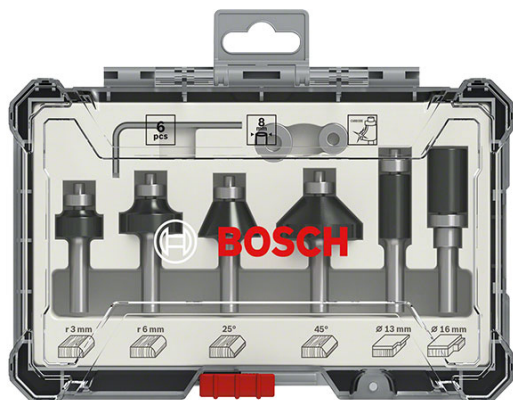

# Coffret de 6 fraises à araser/chanfreiner/arrondir à queue BOSCH - 260701746

Référence (SKU) : CFG00613

Réf. fournisseur : 260701746

## DESCRIPTION

Le kit de fraises Bosch permet des coupes de précision pour une large palette d'applications. Parfait pour les menuisiers, les charpentiers, les décorateurs d'intérieur et les professionnels de la construction. Compatibilité assurée avec les défonceuses portatives les plus courantes. Les fraises sont conçues pour être utilisées dans du bois tendre, du bois dur et du bois composite. Les arêtes de coupe en carbure assurent une longue durée de vie. Différentes géométries de coupe permettent de fraiser un large éventail de profilés dans divers matériaux. Fabriquées selon les normes de sécurité DIN EN-847. La boîte de rangement du kit de fraises est conçue de façon à pouvoir prélever facilement, rapidement et en toute sécurité les fraises par la queue. Cette boîte exclusive et extrêmement solide maintient les fraises en place fermement, offrant une protection parfaite de son contenu, pour un rangement et un transport en toute sécurité. Son couvercle est transparent afin de visualiser le contenu.

## VARIANTES

Réf.	Nom
AEA90114	Coffret de 6 fraises à araser/chanfreiner/arrondir à queue de 6 mm BOSCH - 2607017468
AEA90115	Coffret de 6 fraises à araser/chanfreiner/arrondir à queue de 8 mm BOSCH - 2607017469