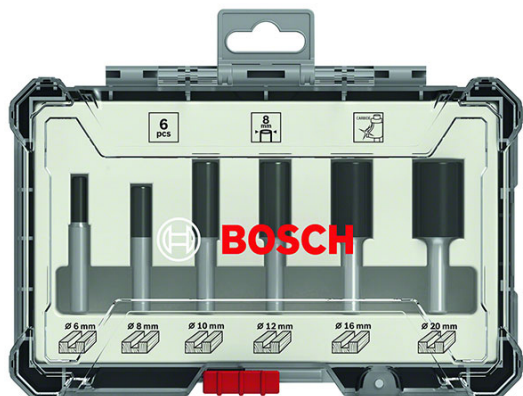

Coffret de 6 fraises droites à queue Ø12/16/20 mm BOSCH - 260701746

Référence (SKU) : CFG00614

Réf. fournisseur : 260701746

DESCRIPTION

Le kit de fraises Bosch permet des coupes de précision pour une large palette d'applications. Parfait pour les menuisiers, les charpentiers, les décorateurs d'intérieur et les professionnels de la construction. Compatibilité assurée avec les défonceuses portatives les plus courantes. Les fraises sont conçues pour être utilisées dans du bois tendre, du bois dur et du bois composite. Les arêtes de coupe en carbure assurent une longue durée de vie. Différentes géométries de coupe permettent de fraiser un large éventail de profilés dans divers matériaux. Fabriquées selon les normes de sécurité DIN EN-847. La boîte de rangement du kit de fraises est conçue de façon à pouvoir prélever facilement, rapidement et en toute sécurité les fraises par la queue. Cette boîte exclusive et extrêmement solide maintient les fraises en place fermement, offrant une protection parfaite de son contenu, pour un rangement et un transport en toute sécurité. Son couvercle est transparent afin de visualiser le contenu.

VARIANTES

Réf.	Nom
AEA90112	Coffret de 6 fraises droites à queue de 6 mm Ø12/16/20 mm - BOSCH - 2607017465
AEA90113	Coffret de 6 fraises droites à queue de 8 mm Ø12/16/20 mm BOSCH - 2607017466