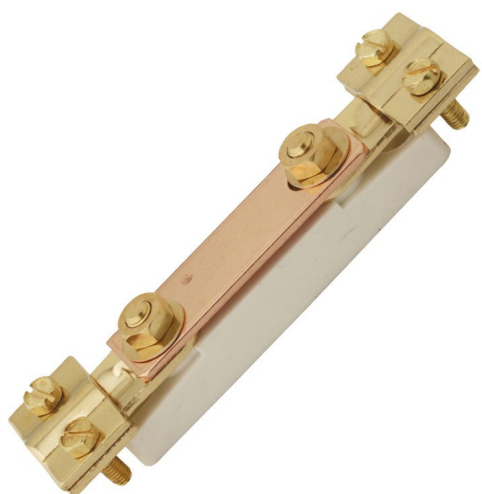

Barrette coupure terre basse SCCELLIT 125x32x25 mm - BCTB

Référence (SKU) : ELE20002

EAN : 3553975951879

Réf. fournisseur : BCTB

DESCRIPTION

Cuivre socle plastique

Application :

La barrette de coupure de terre est installée au pied de la colonne de terre.

Elle permet l'ouverture du circuit de terre pour réaliser une mesure de la prise de terre.

L'ouverture du circuit de terre peut-être effectuée en débranchant la liaison de cuivre à l'aide d'un tournevis ou d'une clé.