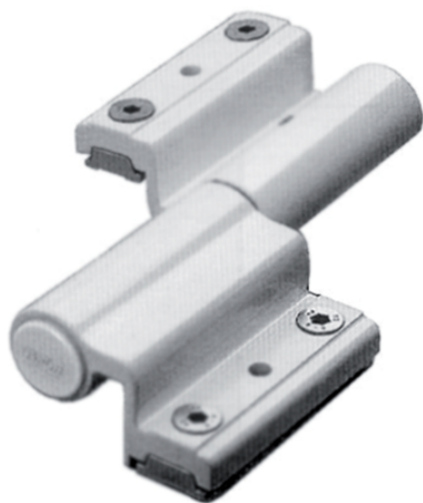

Paumelle à clamer porte fenêtre Venice Baby FAPIM gorge 12x15 - Blanc 9016 - 5603C_QX

Référence (SKU) : GAU05184

EAN : 8059012014668

Réf. fournisseur : 5603C_QX

DESCRIPTION

Paumelle pour profils à gorge Eu.

2 lames pour porte réalisée avec profil de fenêtre.

Peut être appliquée sans usinage.

Corps et contre-plaque en aluminium extrudé.

Douille de centrage en nylon.

Axe et vis acier inox.

Bouchons en nylons.