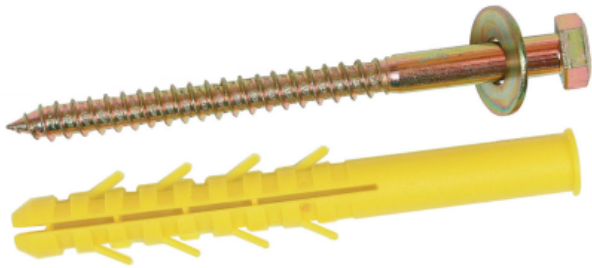

Cheville menuiserie charpente 16 x 200 mm ING FIXATIONS - A090030

Référence (SKU) : FJA22214

EAN : 3509090900308

Réf. fournisseur : A090030

DESCRIPTION

- Cheville menuiserie charpente.
- Cheville en polyamide 6
- Polyvalence dans tous les matériaux
- Pose au travers de la pièce à fixer
- Dans matériaux creux, double expansion sur 2 alvéoles
- Plus rapide qu'un scellement à la résine
- Béton, Pierre/Parpaing plein, Brique pleine, Parpaing Brique