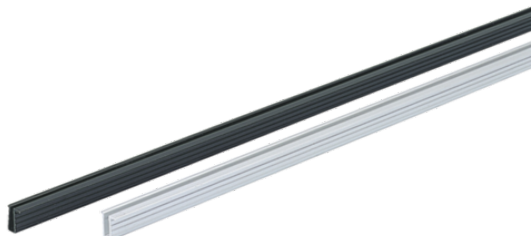

Rail argent SlideLine 56 HETTICH - L.6000 mm - 46788

angles
QUINCAILLERIE

Référence (SKU) : FCA20044

EAN : 4023149467882

Réf. fournisseur : 46788

DESCRIPTION

Les rails de coulissage en aluminium présentent le même profil pour le haut que pour le bas. Grâce au procédé d'anodisation des rails, les galets coulisent très bien. Les galets sont montés sur roulements à billes, et assurent un coulissement net et silencieux. Perçage ouvert de diamètre 40 mm pour monter les galets et pièces de guidages en appliques avec trous oblongs pour le réglage. - Kit 2 portes comprenant : 4 galets, 4 guides supérieurs, butées de portes, 2 pièces d'écartements. Conditionnement par Kit - Rail aluminium anodisé argent ou foncé en longueur de 6 m livré séparément. Existe aussi en Kit 3 portes (Ref : 45235).