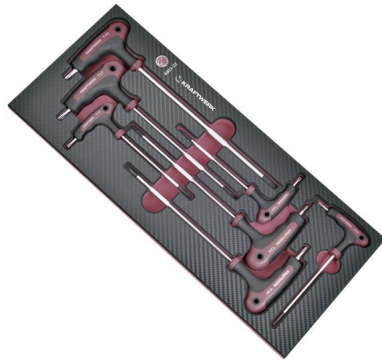

Coquille de tournevis TX en T EVA3 KRAFTWERK 7 pièces - 4903-22

Référence (SKU) : KRA00033

EAN : 7612206111959

Réf. fournisseur : 4903-22

DESCRIPTION

Mousse haute densité avec une plaque PVC thermocollée imitation carbone qui permet un nettoyage plus facile et longévité du produit

Composition :

Tailles : T10 - T15 - T20 - T25 - T27 - T30 - T40

Dimensions : 394 x 168 x 30 mm