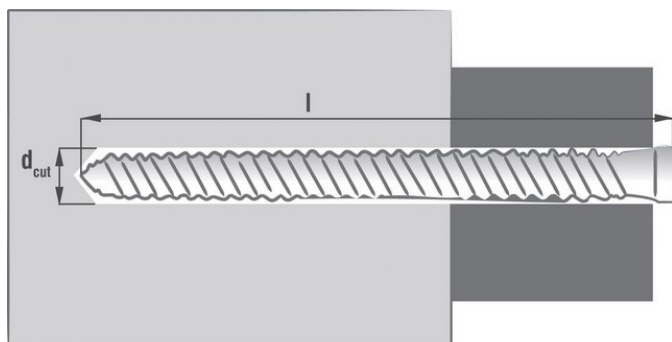

# Vis fixation directe RX Ø7.5 mm SCCELL-IT - Tête ronde fine - 6 pans creux - RX

Référence (SKU) : CFG08348

Réf. fournisseur : RX

## DESCRIPTION

---

Vis de fixation directe

Zingué-passivé jaune, trempée, avec 6 pans intérieurs 4 mm

Pré-perçage de 6 mm (6,2 pour les cadres de fenêtres et portes)

Empreinte 6 pans

Filetage Total

Idéal pour le montage de fenêtres, portes, rails, pattes à vis, sous constructions

Embout gratuit dans chaque boîte

Boîte de 50 pièces

## VARIANTES

---

| Réf.     | Nom  |
|----------|--|
| FJA90002 | Boîte 50 Vis fixation directe RX 7.5x80 mm SCCELL-IT - Tête ronde fine - 6 pans creux - RX080  |
| FJA90003 | Boîte 50 Vis fixation directe RX 7.5x100 mm SCCELL-IT - Tête ronde fine - 6 pans creux - RX100 |
| FJA90004 | Boîte 50 Vis fixation directe RX 7.5x120 mm SCCELL-IT - Tête ronde fine - 6 pans creux - RX120 |
| FJA90005 | Boîte 50 Vis fixation directe RX 7.5x150 mm SCCELL-IT - Tête ronde fine - 6 pans creux - RX150 |
| FJA90006 | Boîte 50 Vis fixation directe RX 7.5x180 mm SCCELL-IT - Tête ronde fine - 6 pans creux - RX180 |