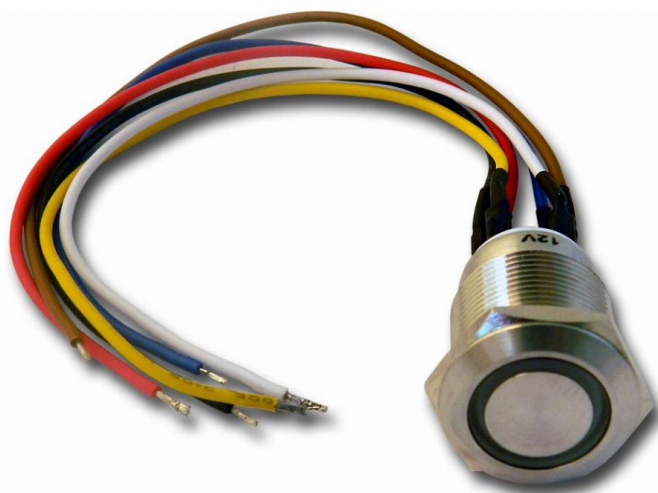

Bouton poussoir inox NO/NF éclairé EVICOM - TXBPNO/NFE

angles
QUINCAILLERIE

Référence (SKU) : CSA20640

EAN : 3660555162324

Réf. fournisseur : TXBPNO/NFE

DESCRIPTION

TXBPNO/NFE Bouton poussoir inox NO/NFE éclairé Dimensions : H 20 x L 20 x P 30 mm Utilisations : Commande de sortie en habitat collectif Bouton poussoir en inox NO/NF Diamètre 19 mm A monter sur une plaque inox ou sur poteau technique