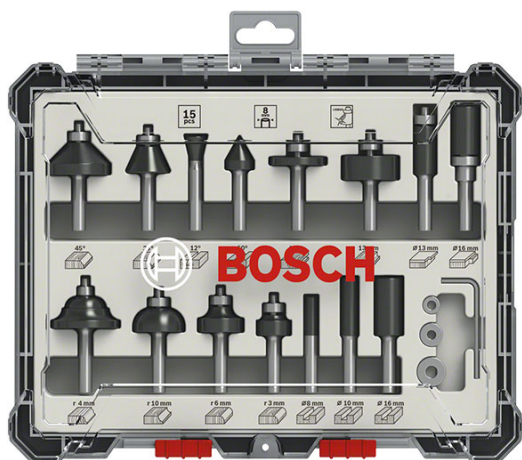

Coffret de 15 fraises mixtes à queue de 6 mm BOSCH - 2607017471

Référence (SKU) : AEA90116

EAN : 3165140958028

Réf. fournisseur : 2607017471

DESCRIPTION

Le kit de fraises Bosch permet des coupes de précision pour une large palette d'applications. Parfait pour les menuisiers, les charpentiers, les décorateurs d'intérieur et les professionnels de la construction. Compatibilité assurée avec les défonceuses portatives les plus courantes. Les fraises sont conçues pour être utilisées dans du bois tendre, du bois dur et du bois composite. Les arêtes de coupe en carbure assurent une longue durée de vie. Différentes géométries de coupe permettent de fraiser un large éventail de profilés dans divers matériaux. Fabriquées selon les normes de sécurité DIN EN-847. La boîte de rangement du kit de fraises est conçue de façon à pouvoir prélever facilement, rapidement et en toute sécurité les fraises par la queue. Cette boîte exclusive et extrêmement solide maintient les fraises en place fermement, offrant une protection parfaite de son contenu, pour un rangement et un transport en toute sécurité. Son couvercle est transparent afin de visualiser le contenu.