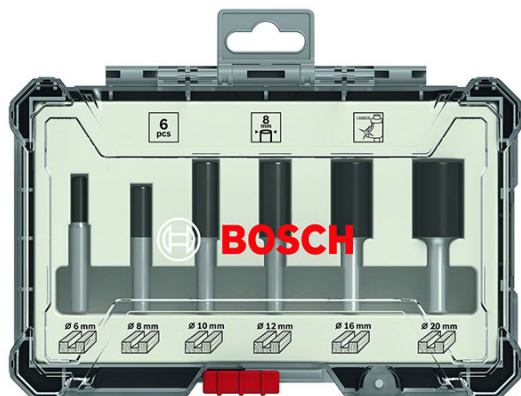

Coffret de 6 fraises droites à queue de 6 mm Ø12/16/20 mm - BOSCH - 2607017465

Référence (SKU) : AEA90112

EAN : 3165140957960

Réf. fournisseur : 2607017465

DESCRIPTION

Le kit de fraises Bosch permet des coupes de précision pour une large palette d'applications. Parfait pour les menuisiers, les charpentiers, les décorateurs d'intérieur et les professionnels de la construction. Compatibilité assurée avec les défonceuses portatives les plus courantes. Les fraises sont conçues pour être utilisées dans du bois tendre, du bois dur et du bois composite. Les arêtes de coupe en carbure assurent une longue durée de vie. Différentes géométries de coupe permettent de fraiser un large éventail de profilés dans divers matériaux. Fabriquées selon les normes de sécurité DIN EN-847. La boîte de rangement du kit de fraises est conçue de façon à pouvoir prélever facilement, rapidement et en toute sécurité les fraises par la queue. Cette boîte exclusive et extrêmement solide maintient les fraises en place fermement, offrant une protection parfaite de son contenu, pour un rangement et un transport en toute sécurité. Son couvercle est transparent afin de visualiser le contenu.