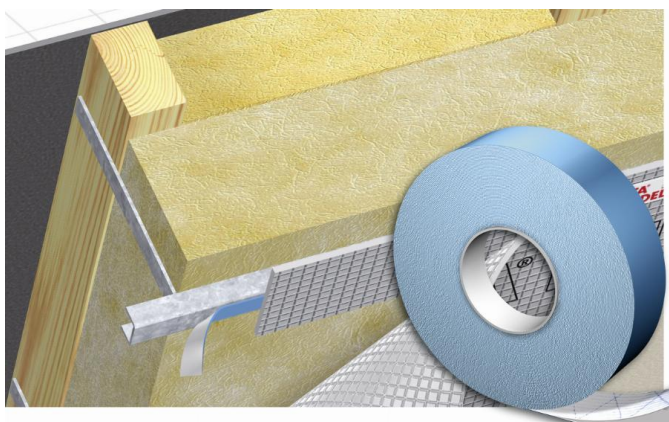

Ruban adhésif double face armé Delta Duo Tape 38 DOERKEN - 2203662

Référence (SKU) : COV41076

EAN : 4004552036629

Réf. fournisseur : 2203662

DESCRIPTION

Maintien provisoire et positionnement du pare-vapeur sur la fourrure métallique avant la fixation mécanique (application d'une plaque de plâtre par exemple)

Raccord de l'écran de sous-toiture avec la bavette autoportante au niveau de l'égout

Double-face en résine acrylique renforcé par une armature et associé à un film pelable.

Température de mise en oeuvre à partir de +5°C, avec stockage tempéré préalable.

Température de fonctionnement -40 °C à +80 °C

Largeur 38 mm

Longueur 50 m