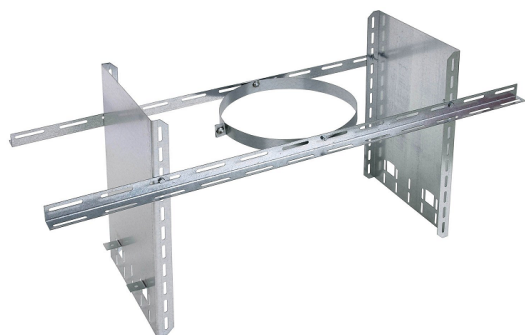

# Collier de soutien réhaussé 40cm CSR.TZ Ø80/130mm PGI POUJOLAT Brut - 20080087

Référence (SKU) : COU72577

EAN : 3417063184931

Réf. fournisseur : 20080087

## DESCRIPTION

---

- Combustion améliorée, sécurité d'utilisation, économie d'énergie - Raccordement des poêles à granulés - Conduit rigide en inox conçu pour l'évacuation des fumées des poêles à granulés de bois qui s'adapte à l'esthétique souhaitée - En neuf comme en rénovation, la gamme PGI vous offre une solution pour toutes les situations de raccordement - Peut être installé en conduit vertical ou horizontal, à l'intérieur ou à l'extérieur - Ce système a été conçu avec les plus grands fabricants de poêles européens pour optimiser le rendement de votre appareil et vous assurer un fonctionnement simple en toute sécurité. - Sa technologie concentrique (deux tubes l'un dans l'autre) crée une lame d'air qui permet l'arrivée de l'air comburant et l'évacuation des fumées dans un même conduit. - Système unique, qui vous permettra de réaliser jusqu'à 15% d'économie d'énergie, soit 200 à 400 kg de granulés de bois par an (selon les régions). - Conduit double paroi inox intérieur extérieur, soudé en continu, avec emboîtement calibré cône sur cône qui garantit une étanchéité dès l'emboîtement. - Tous les produits répondent aux normes françaises et européennes et bénéficient d'une garantie décennale. - La gamme PGI est titulaire du DTA du CSTB n°14/13-1943.