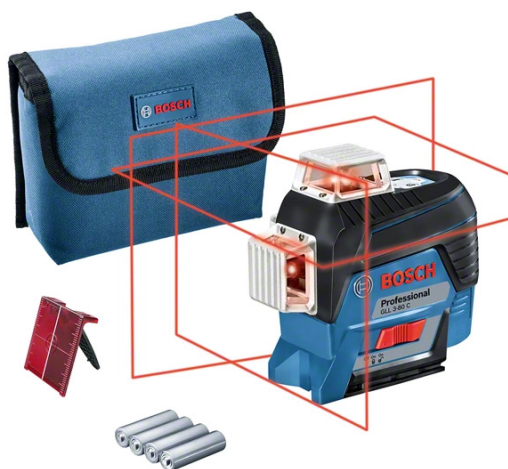

Laser en croix GLL 3-80C - BOSCH

Professionnel - 0601063R00

Référence (SKU) : MOA30076

EAN : 3165140888288

Réf. fournisseur : 0601063R00

DESCRIPTION

Le laser lignes GLL 3-80 C Professional se connecte facilement et projette 3 lignes sur 360° pour une visibilité parfaite. La fonction de surveillance innovante CAL Guard et l'application mobile basée sur Bluetooth® permettent la commande à distance depuis un smartphone, le réglage de l'appareil sans contact et la réalisation de mesures de grande précision. Les diodes très puissantes assurent une très bonne visibilité et les 3 lignes sur 360° permettent d'effectuer simultanément des mises à niveau horizontales et verticales pour un maximum d'efficacité.

Équipement et application

Ce laser lignes est conçu pour la pose de sols, l'installation de fenêtres, le montage d'étagères, la fixation de tuyaux d'évacuation, la réalisation d'ossatures pour cloisons sèches et la pose de carrelages.

Informations complémentaires

Grâce à l'alimentation Dual Source, le GLL 3-80 C Professional peut fonctionner à la fois avec une batterie Lithium-Ion de 12 V ou avec des piles alcalines standard pour un maximum de flexibilité . Il est capable de s'auto-niveler en 4 secondes avec une précision de $\pm 0,2$ mm/m*/** sur des surfaces inclinées jusqu'à +/- 4° et il a une portée de 120 m avec la cellule de réception LR 6 ou LR 7 Professional disponible en tant qu'accessoire. Ce laser lignes est compact, facile à utiliser et extrêmement robuste.