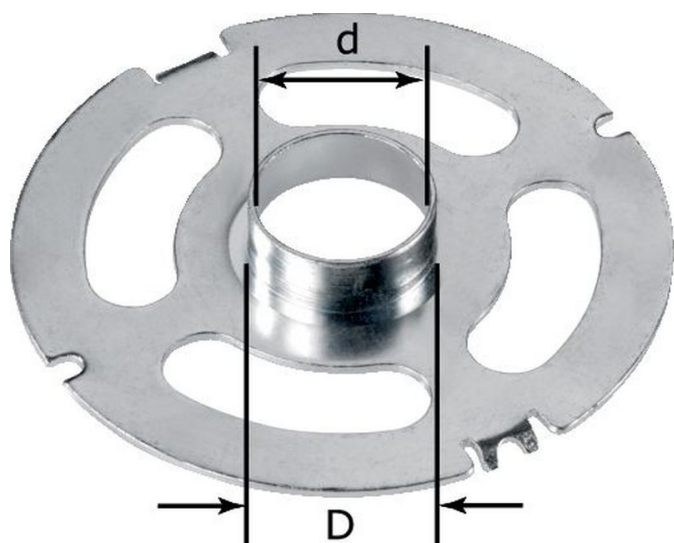

Bague de copiage FESTOOL KR-D 40,0/OF 2200 - 494626

angles
QUINCAILLERIE

Référence (SKU) : FEST0930

EAN : 4014549080313

Réf. fournisseur : 494626

DESCRIPTION

Bague de copiage pour le palpéage de gabarits de fraisage, utilisable sans outil sur la défonceuse