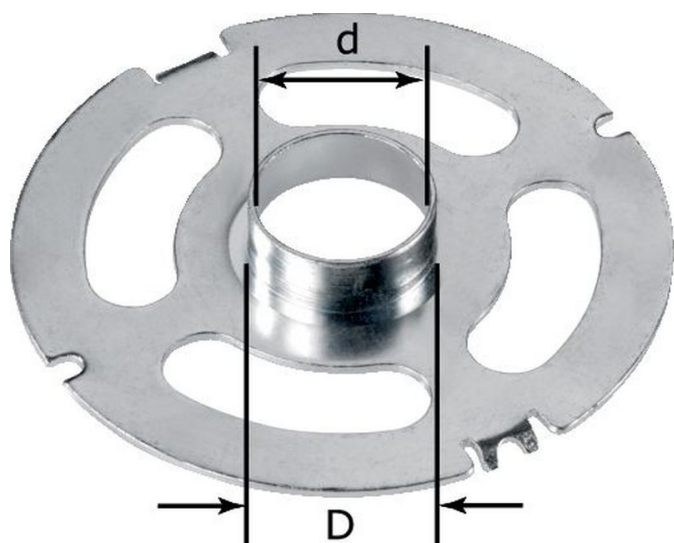

Bague de copiage FESTOOL KR-D 19,05/OF 2200 - 495340

Référence (SKU) : FEST0983

EAN : 4014549098264

Réf. fournisseur : 495340

DESCRIPTION

Bague de copiage pour le palpé de gabarits de fraisage, utilisable sans outil sur la défonceuse