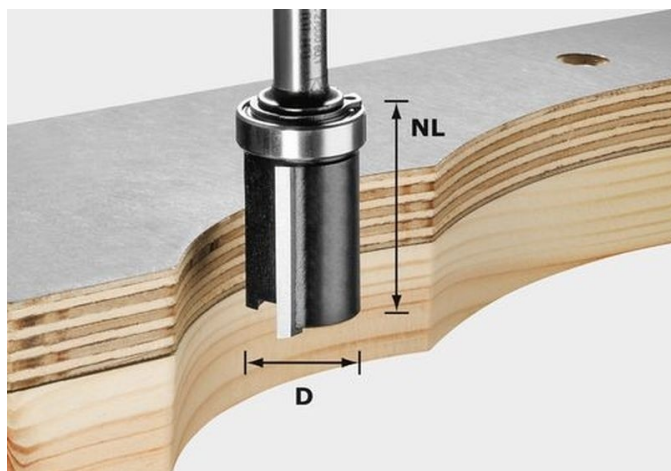

# Fraise à affleurer HW avec queue de 8mm FESTOOL HW S8 D19/NL25 - 491028

Référence (SKU) : FEST0486

EAN : 4014549001387

Réf. fournisseur : 491028

## DESCRIPTION

---

Fraise à affleurer avec roulement supérieur, permet le copiage 1:1 de gabarits