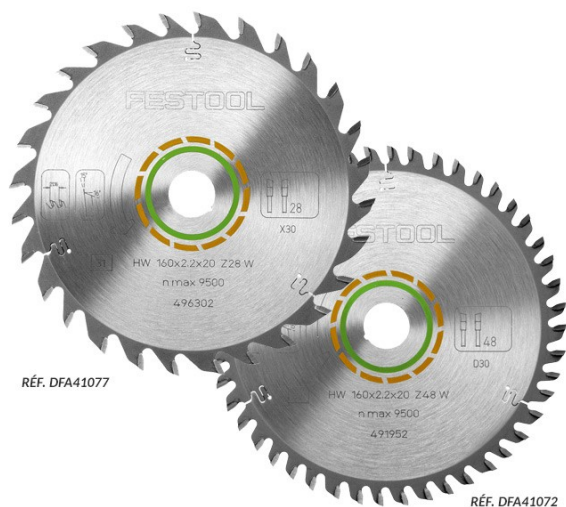

# Lot de 2 lames de scie circulaire - bois - Ø160 mm - FESTOOL

Référence (SKU) : LOT40009

Réf. fournisseur : LOT40009

## DESCRIPTION

---

Lot spécial lame de scie circulaire Festool composé de :  
Lame de scie universelle FESTOOL 160x2.2x20 - 496302  
Lame de Scie Circulaire D. 160 mm - 48 dents