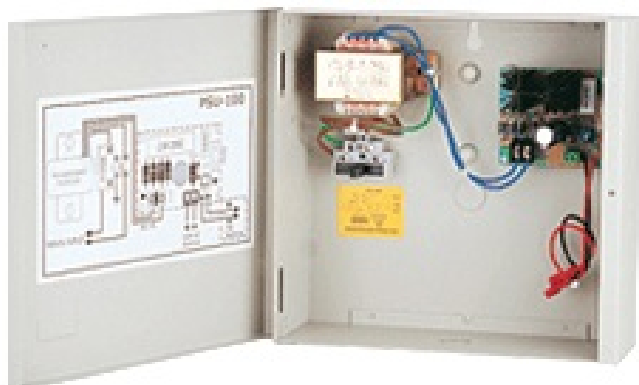

Alimentation 12V/220V 2A ST2000C EFF EFF en coffret - 717PSU2A12

Référence (SKU) : CSA20103

EAN : 4042203398092

Réf. fournisseur : 717PSU2A12

DESCRIPTION

Alimentation adaptée au système de contrôle d'accès ou tout système électronique nécessitant une alimentation secourue 12 Volts 2 ampères max. courant continue.