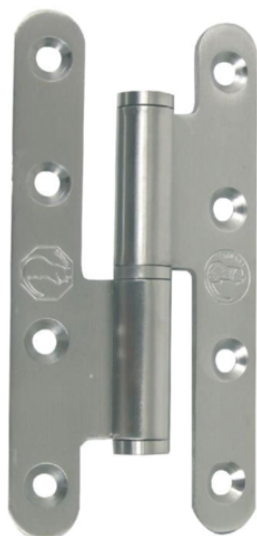

Paumelle inox brossé 304 bout rond TORBEL - 140x70 - gauche - J532345

Référence (SKU) : SSA30460

EAN : 3517650585308

Réf. fournisseur : 532345

DESCRIPTION

Bouts ronds 140 x 70 mm