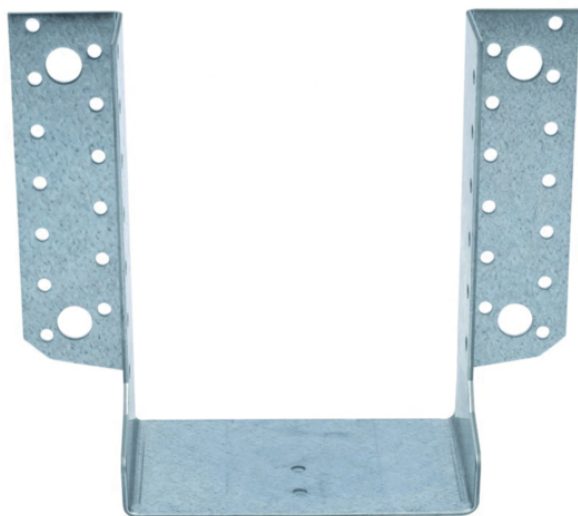

Sabot ailes extérieures SIMPSON T340 larg.64 H.138 ép.2 - SAE 340/64/2

Référence (SKU) : SAA30067

EAN : 3523140200262

Réf. fournisseur : SAE340/64/2

DESCRIPTION

Le sabot à ailes extérieures SAE a su s'imposer dans la construction depuis quelques années. Son utilisation couvre un grand panel de mises en oeuvre. Les assemblages sont fiables, sans usinage à façon et contribuent à fiabiliser l'ouvrage.