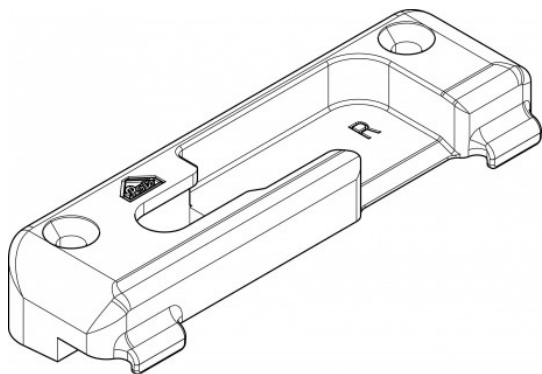

Gâche Oscillo battant droite Tilfirst ROTO - Eurodur 3S - 309133

Référence (SKU) : ROT03551

EAN : 4036263063373

Réf. fournisseur : 309133

DESCRIPTION

Gache OB PVC TF Tilfirst KBE Emotion.