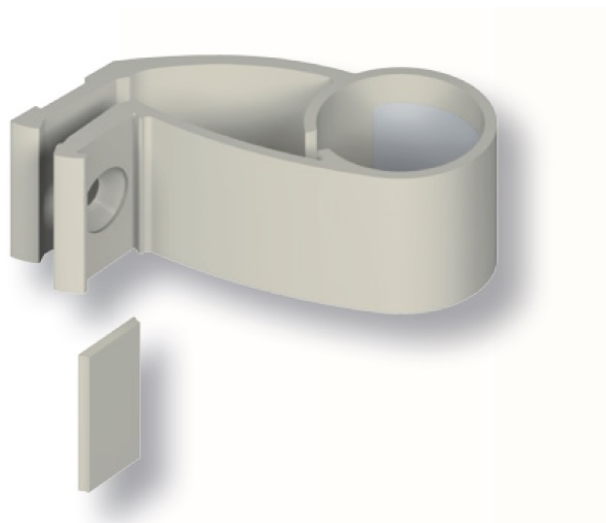

**Kit support intermédiaire Diva X
LA CROISÉE DS Ø 35 - Blanc 9010
B8 - DS7335-036**

Référence (SKU) : GAU01842

EAN : 3662768051778

Réf. fournisseur : DS7335-036

DESCRIPTION
