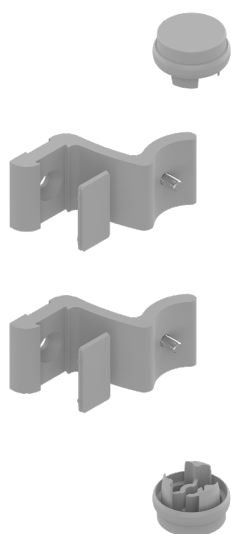

# Kit support poignée Diva XI LA CROISÉE DS Ø 35 - Alu 9006 B3 - DS7328-007

Référence (SKU) : GAU01835

EAN : 3662768051662

Réf. fournisseur : DS7328-007

## DESCRIPTION

---