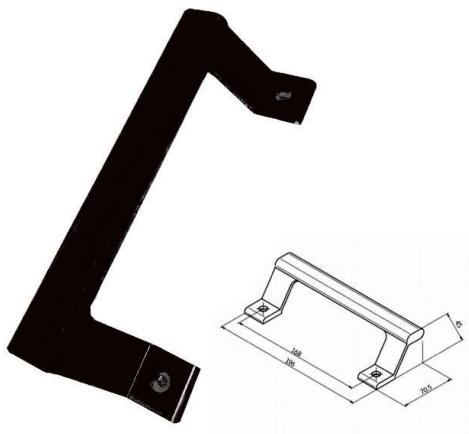

# Poignée de tirage ALMA pour coulissant - Ral 9005 Noir - 2125-9005

POIGNEE DE TIRAGE 2125 POUR COULISSANT

Référence (SKU) : EHA85040

EAN : 8422588105434

Réf. fournisseur : 2125 9005

## DESCRIPTION

---

Installation en applique.

Résistance maximale.

Installation facile.

Corps en aluminium extrudé

Vis autoforeuse non fournies