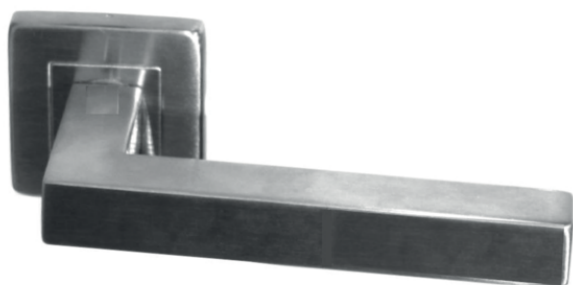

Paire béquilles doubles carrées
- Inox 304 19x19 rosace 53x53 mm
- 651

Référence (SKU) : EHA72116

EAN : 3597080006512

Réf. fournisseur : 651

DESCRIPTION

Béquilles et caches des rosaces en inox, qualité n° 1.4301 (A2-AISI 304), finition mate Avec rosaces, béquilles rondes solidaires des béquilles, en deux parties pour faciliter le montage Munies d'un ressort de rappel Sous-rosaces en métal Fixation invisible des rosaces par vis traversantes (fournies) Béquilles forme « L » angle vif d.19 mm Béquilles forme « L » d.19 mm Béquilles forme « U » d.19 mm