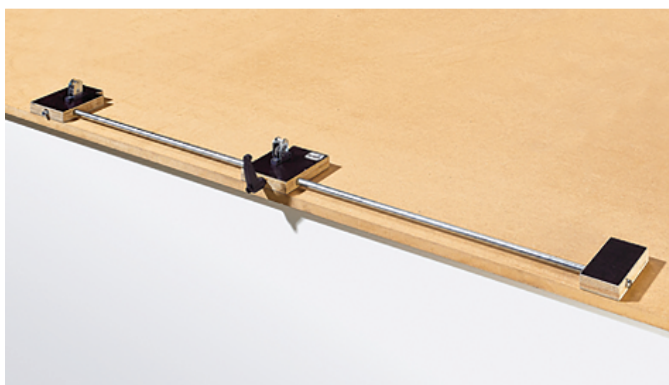

Cadreuse HETTICH Tiroir et casserolier Arcitech ArciFit 100 - 9123524

Référence (SKU) : CUA60283

EAN : 4023149095795

Réf. fournisseur : 9123524

DESCRIPTION

Pour le montage des tiroirs et tiroirs à casseroles ArciTech

Assemblage et montage manuels

Tous les réglages sont réalisables sans outils

Barre en métal galvanisé avec plaque de bo